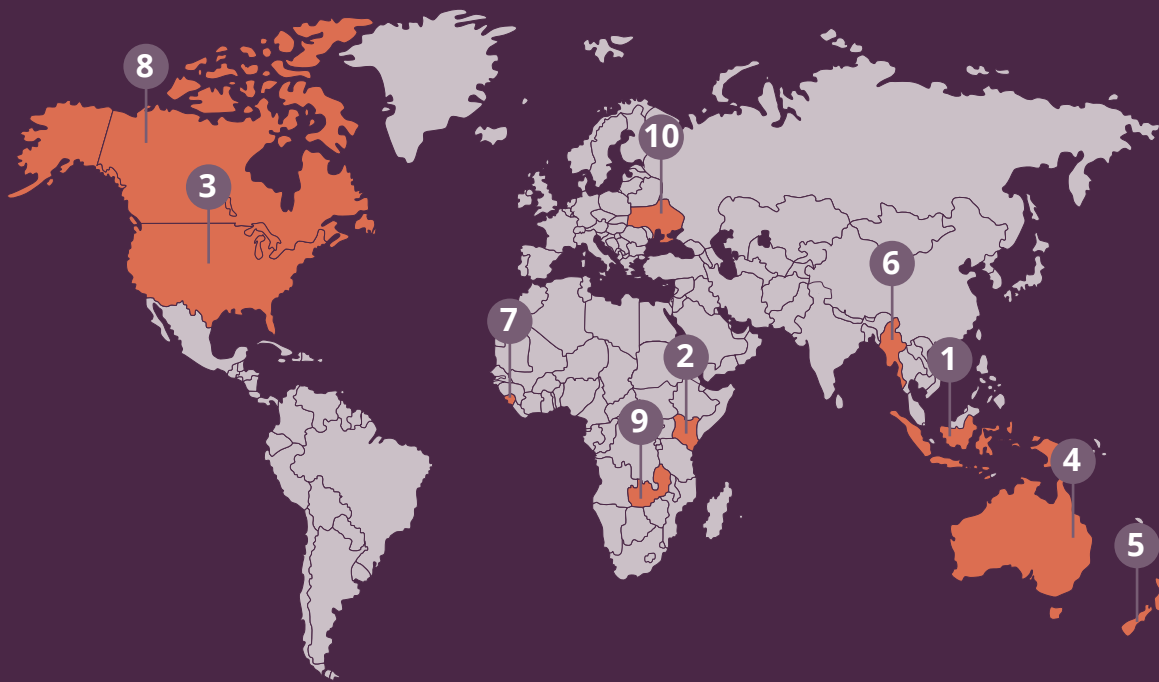

Световен дарителски индекс на КАФ, 2022

40%

Рекордни 40% от световното население са взели участие в благотворителна дейност през 2021

5%

ръст

НАЙ-ЩЕДРИ НАЦИИ:

1. Индонезия
2. Кения
3. САЩ
4. Австралия
5. Нова Зеландия
6. Мианмар
7. Сиера Леоне
8. Канада
9. Замбия
10. Украйна

35%

са дарили пари

РЕКОРДЕН БРОЙ

62%

са помогнали на непознат

РЕКОРДЕН БРОЙ

23%

са били доброволци

НАЙ-ВИСОКО ОТ 2009Г. НАСАМ